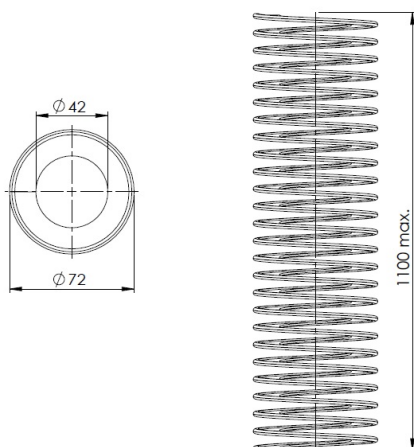

# PRODUCT SHEET

**Description:**

Wire Guide "Miami",  $\varnothing$ 72mm, SS Spiral & Black PP Brush, 25 Laps, ID: 42mm, F/Height Adjustable  
Tables, Sinkers & Top, Connector to be bought separately. Item 25.20.650/651-0

**Item number:**

25.20.655-0

Units	Box	Carton	HS Code	Barcode
Pcs.	1	50	8302420090	 5704866503808

**SISO A/S**

Mileparken 11  
DK-2740 Skovlunde  
Denmark  
VAT: DK 24786013

Phone +45 45 830 900

[www.siso.dk](http://www.siso.dk)  
[siso@siso.dk](mailto:siso@siso.dk)